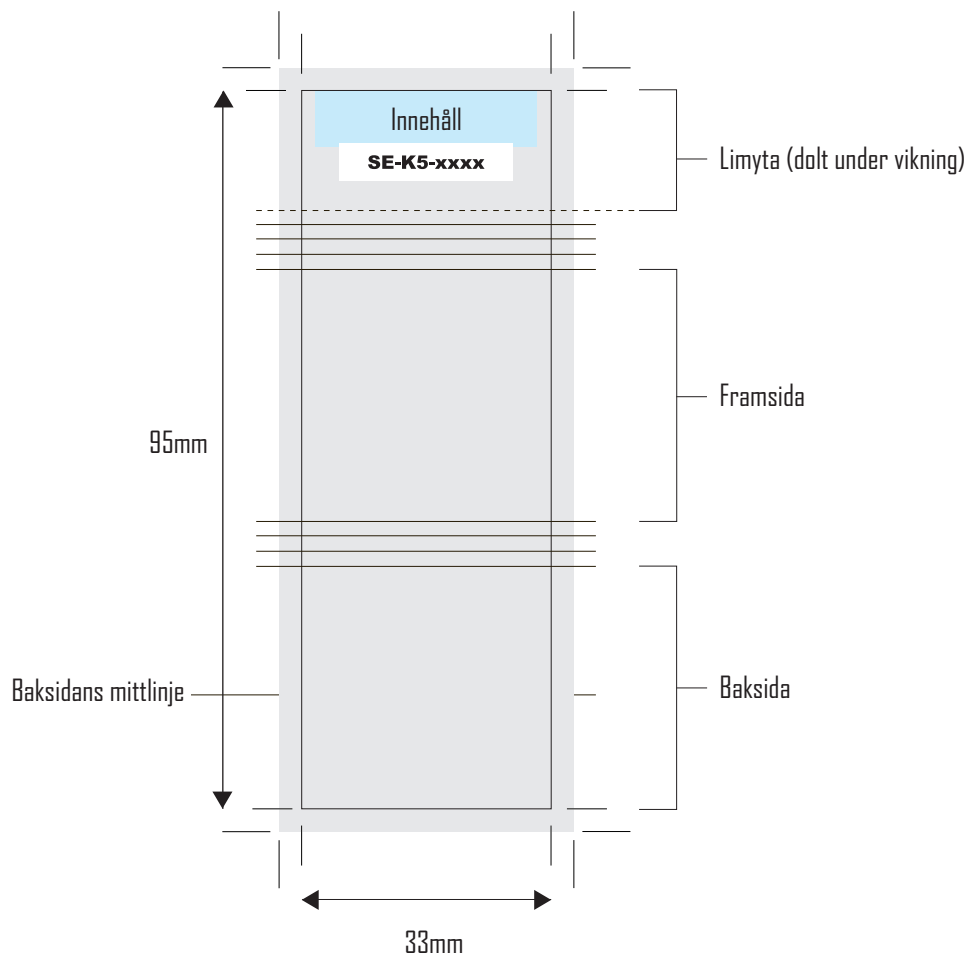

# Tryckmall Chokladkvadrat/minichokladkaka

skala 1:1

☐ = Tryckyta med utfall

- Ljusgrått fält markerar tryckyta inklusive utfall.
- Chokladkvadraten/minichokladkakan trycks i fyrfärgsoffset enligt Europaskalan. Det bör därför inte ligga med några PMS-färger eller RGB-bilder i dokumentet. Endast CMYK-färger.
- Omvandla skriven text till banor (objekt) så det inte uppstår några typsnittsproblem.
- Se till att inmonterad bilder inte är länkade och att de är högupplösta - minst 300dpi i skala 1:1.
- Vi föredrar en vektoriserad EPS-fil som tryckunderlag
- Vi måste kunna lägga till innehållsförteckning och ett unikt labelnummer under limningen.
- Observera att det inte finns något rätt eller fel i hur fram- och baksida förhåller sig till varandra. Det beror på vad man tycker känns mest naturligt - att vända kvadraten horisontellt eller vertikalt.